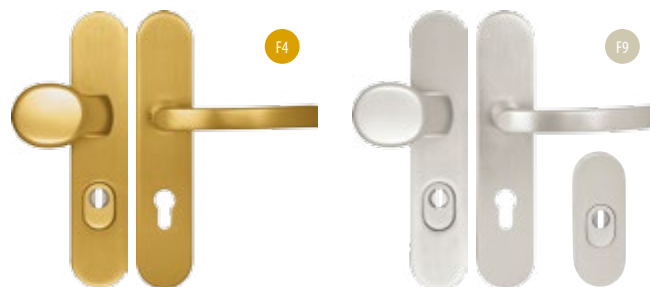

SADA		CZ	SK		
F1 ●	PZL	1 295 Kč	1 567 Kč	€ 46,30	€ 55,56
F1 ●	PZR	1 295 Kč	1 567 Kč	€ 46,30	€ 55,56
F1 ●	KPZR	1 443 Kč	1 746 Kč	€ 51,60	€ 61,92
F1 ●	KPZL	1 443 Kč	1 746 Kč	€ 51,60	€ 61,92
F1 ●	Přídavná rozeta DI8550	1 063 Kč	1 286 Kč	€ 38,00	€ 45,60
		bez DPH	s DPH	bez DPH	s DPH