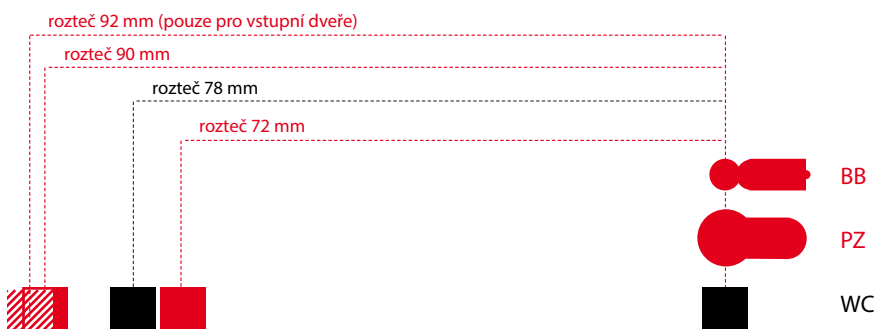

Šablona pro změření rozteče zámku ve dveřích.

twinleko.cz/vzorkovny

LEKO
DALŠÍ VZORKOVNY
NAJDETE NA

lacnekovania.sk/vzorkovny

OBCHODNÍ
ZASTOUPENÍ