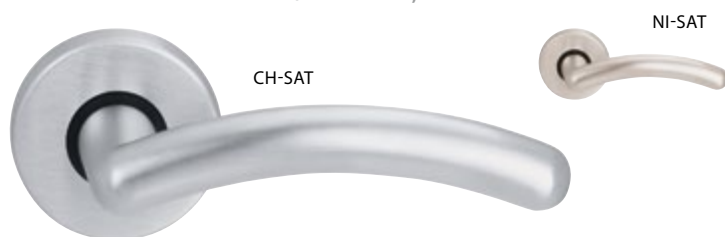

LEKO GALA BA1302 / CH-SAT, NI-SAT